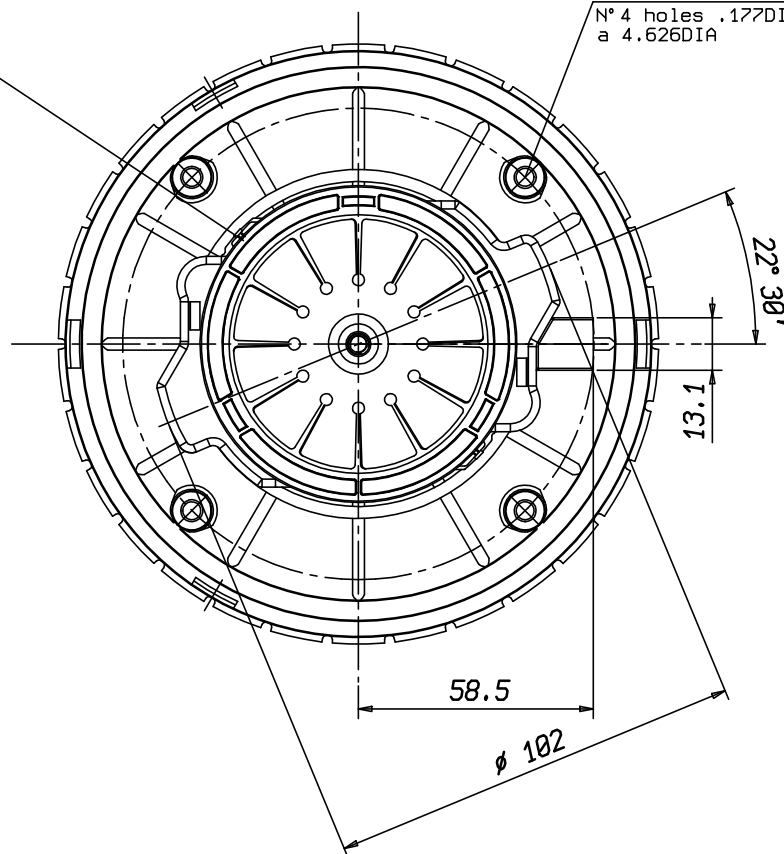

CONNESSIONE PREDISPOSTA CON FASTON MASCHIO 4.8x0.8
 ARRANGED FOR CONNECTION TAB-TERMINAL 4.8x0.8

N° 4 fori $\varnothing 4$ equidistanti sul $\varnothing 117.5$
 N° 4 holes $\varnothing 4$ DIA equally spaced on
 a $\varnothing 117.5$ DIA

AMETEK[®]
 ITALIA S.r.l., VACUUM PRODUCTS

Denominazione
 Title
DIMENSIONI DI INGOMBRO
OVERALL DIMENSIONS
MOT. BY11I.1050W.230V.

Data
 Date **08/06/05**

Firma
 Sign *[Signature]*

Modello
 Model

063400014